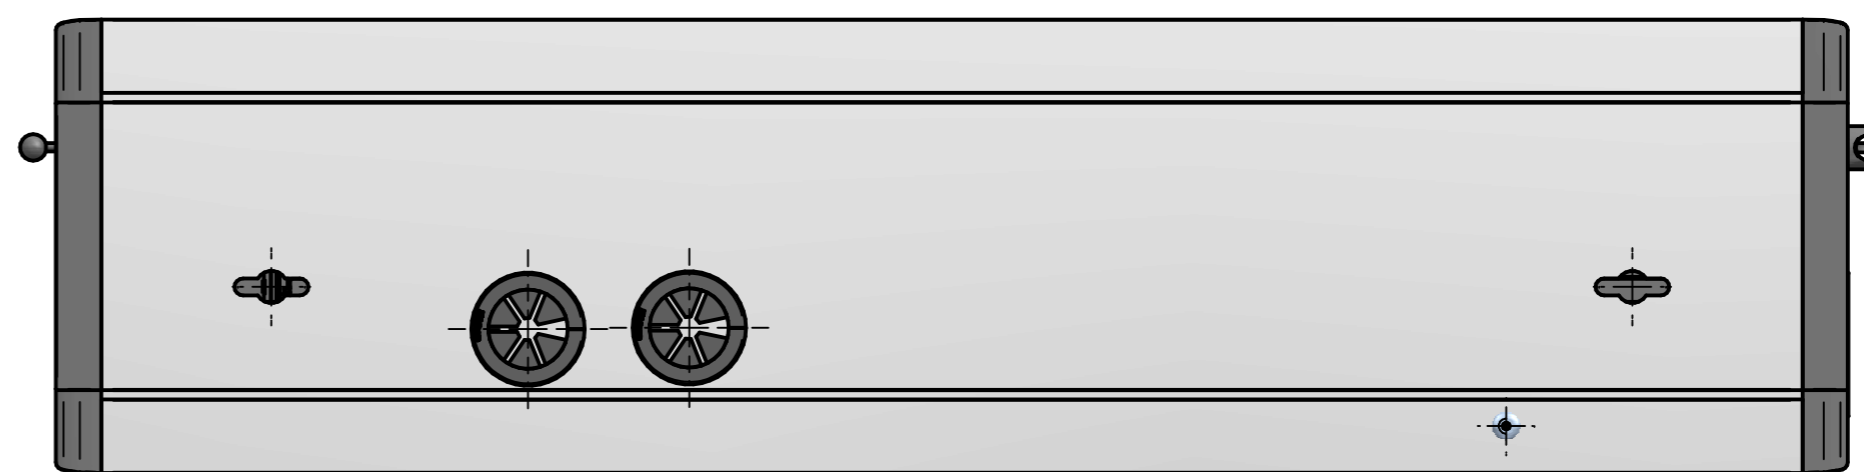

120

61,1

	IBCONNECT		
	<small>Pol. Ind. El Escopar, Nº 5 - 31350 - Peralta (Navarra) - España / Tel. : 948 753282 / Fax : 948 751 462 e-mail : dmolviedro@ib-connect.com</small>		
Dibujado	<i>Luis López Fernández de mesa</i>		Observaciones
Fecha	17 - 09 - 2015	Revisión nº	
Cliente			
ESCALA	1:2		
Nº P.: 84108002D3			
#A: :84108002D3 KIT DUPLO 2TDN+2TDR+V-D ENTRADA TRASERA.dft			

84108002D3 KIT DUPLO 2TDN+2TDR+V-D ENTRADA TRASERA.dft