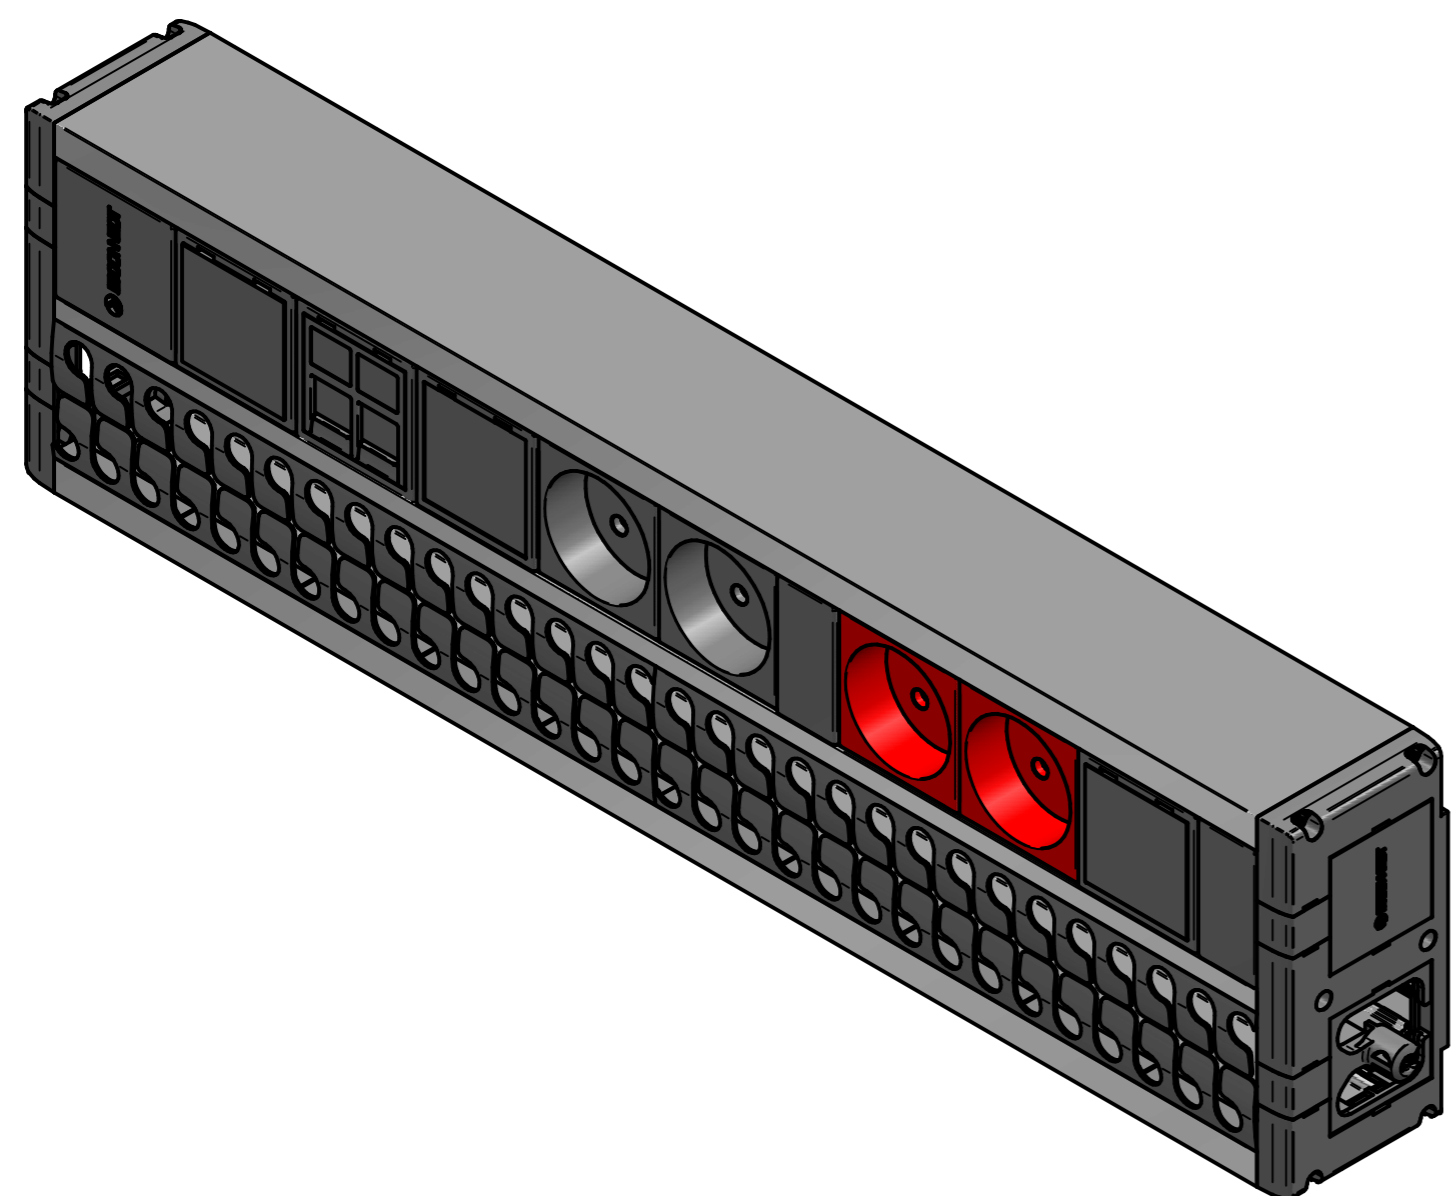

120

61,1

	IBCONNECT		
	<small>Pol. Ind. El Escopar, Nº 5 - 31350 - Peralta (Navarra) - España / Tel. : 948 753282 / Fax : 948 751 462 e-mail : dmolviedro@ib-connect.com</small>		
Dibujado	<i>Luis López Fernández de mesa</i>		Observaciones
Fecha	17 - 09 - 2015	Revisión nº	
Cliente			
ESCALA	1:2		
Nº P.: 84108002D3			
#A: :84108002D3 KIT DUPLO 2TDN+2TDR+V-D ENTRADA TRASERA.dft			

84108002D3 KIT DUPLO 2TDN+2TDR+V-D ENTRADA TRASERA.dft